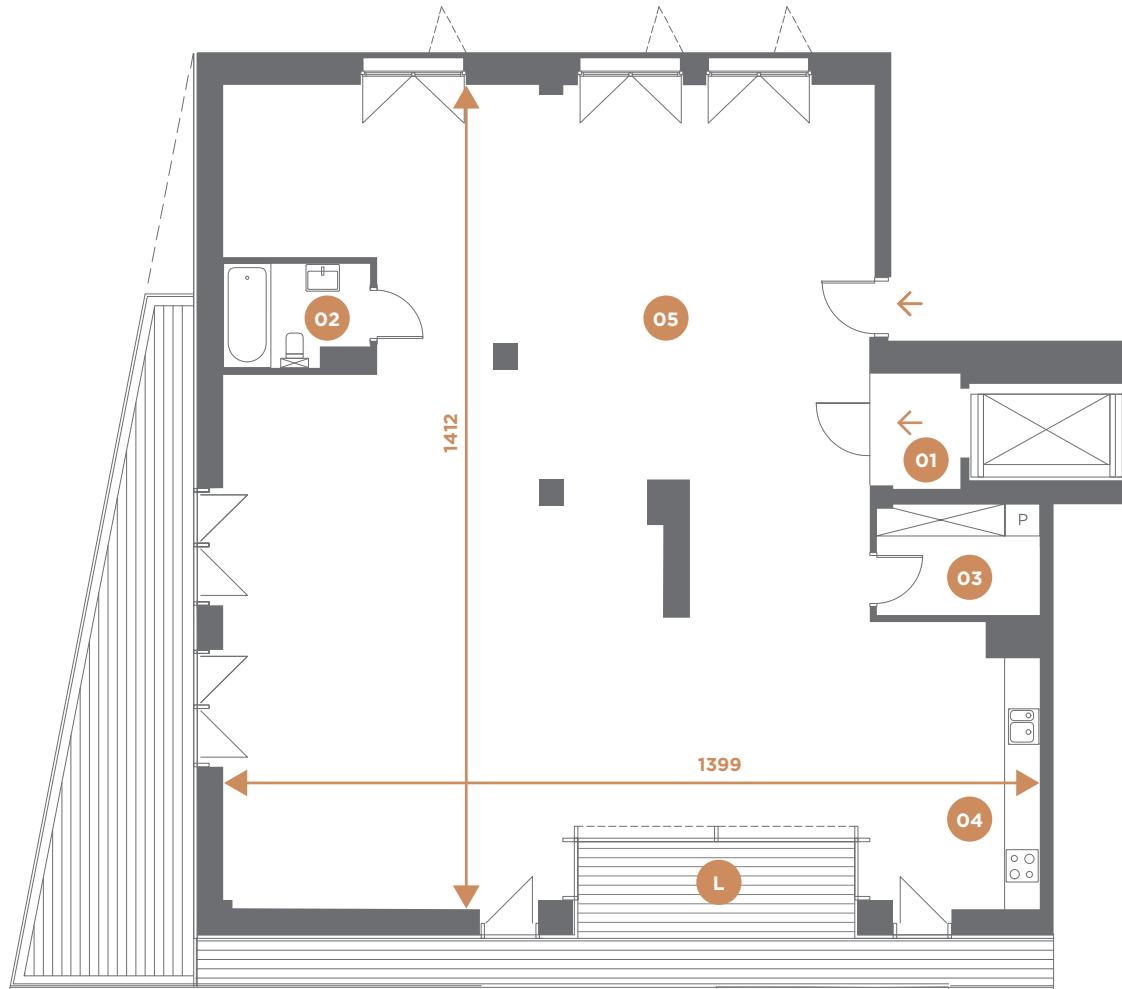

R • A • • • •  
 • S • T • E • R  
 M • A • R • Y •  
 • M • O • N • T

APARTAMENTY  
 KOLEKTORSKA 56

# M3

Apartament Apartment  
 Poziom 1 Level 1

1m

<b>01</b>	Hol	Hall	2,67
<b>02</b>	Łazienka	Bathroom	3,97
<b>03</b>	Pom. gosp.	Utility room	4,57
<b>04</b>	Kuchnia	Kitchen	13,56
<b>05</b>	Do aranżacji	Adjustable	140,53
<b>TOTAL</b>	<b>TOTAL</b>		<b>165,30 m<sup>2</sup></b>
<b>L</b>	Loggia	Loggia	39,50