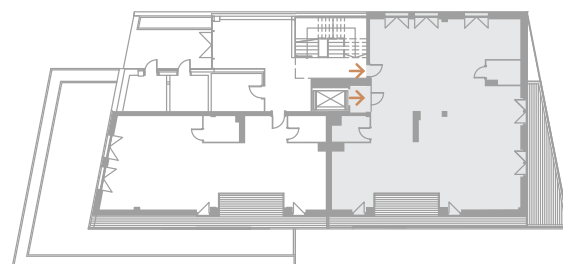

R • A •
 . S • T • E • R
 M • A • R • Y •
 . M • O • N • T

APARTAMENTY
 KOLEKTORSKA 56

M2

Apartament Apartment
 Poziom 0 Level 0

01	Hol	Hall	2,70
02	Łazienka	Bathroom	4,03
03	Pom. gosp.	Utility room	4,08
04	Kuchnia	Kitchen	13,66
05	Do aranżacji	Adjustable	140,93
TOTAL	TOTAL		165,41 m²
L	Loggia	Loggia	38,90