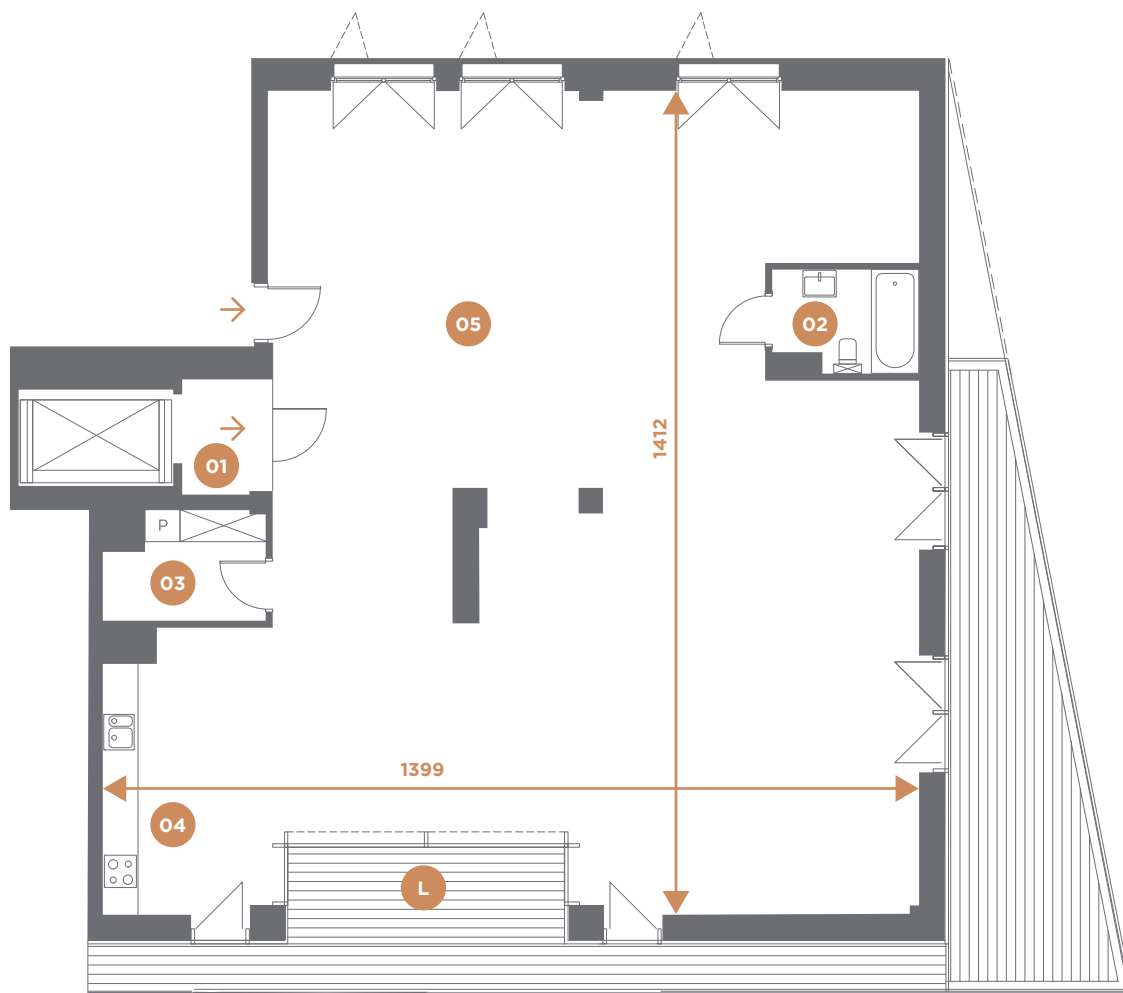

R • A •
 . S • T • E • R
 M • A • R • Y •
 . M • O • N • T

APARTAMENTY
 KOLEKTORSKA 56

M2

Apartament Apartment
 Poziom 0 Level 0

01	Hol	Hall	2,70
02	Łazienka	Bathroom	4,03
03	Pom. gosp.	Utility room	4,08
04	Kuchnia	Kitchen	13,66
05	Do aranżacji	Adjustable	140,93
TOTAL	TOTAL		165,41 m²
L	Loggia	Loggia	38,90