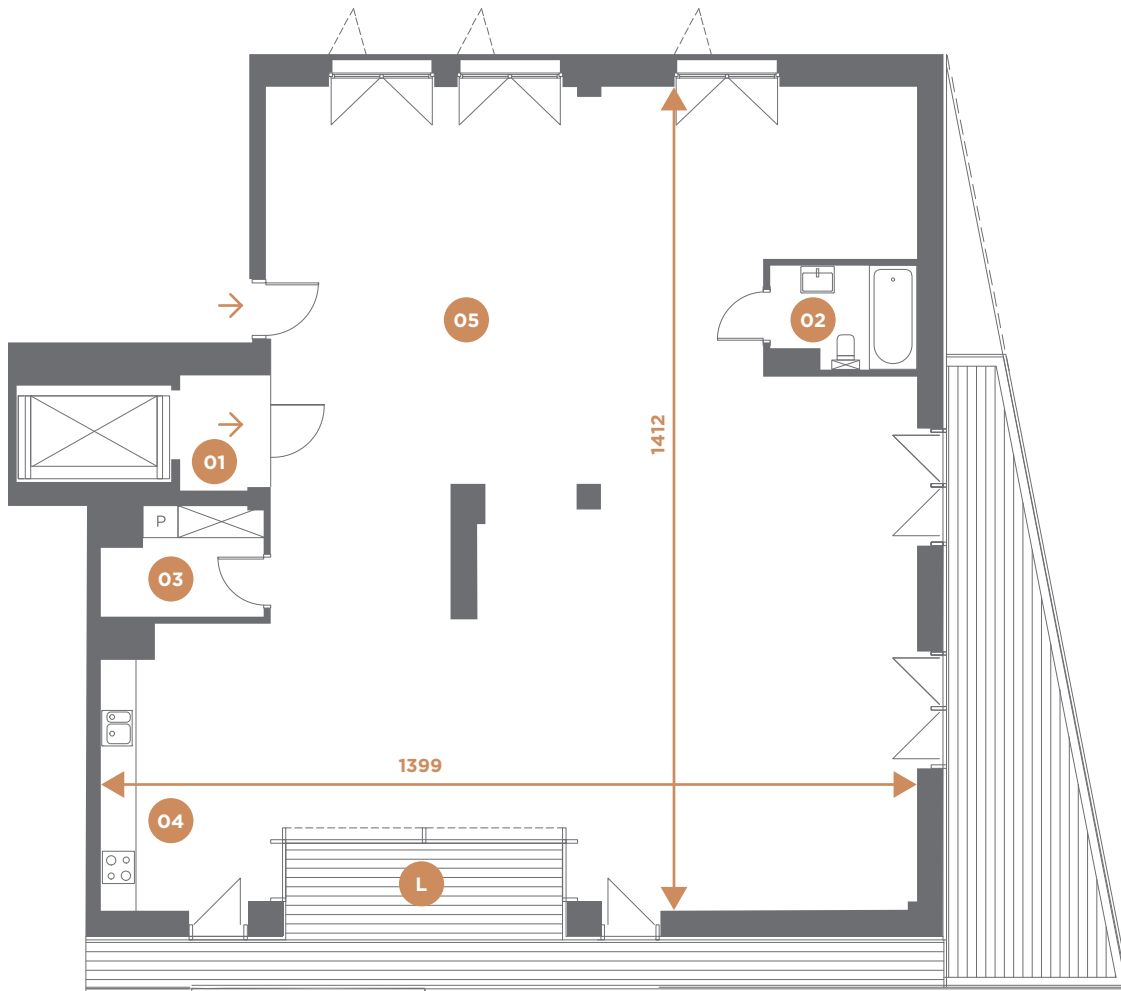

R • A •
 • S • T • E • R
 M • A • R • Y •
 • M • O • N • T

M4

APARTAMENTY
 KOLEKTORSKA 56

Apartament Apartment
 Poziom 1 Level 1

1m

01	Hol	Hall	2,70
02	Łazienka	Bathroom	4,03
03	Pom. gosp.	Utility room	4,05
04	Kuchnia	Kitchen	13,56
05	Do aranżacji	Adjustable	140,90
TOTAL	TOTAL		165,24 m²
L	Loggia	Loggia	38,80