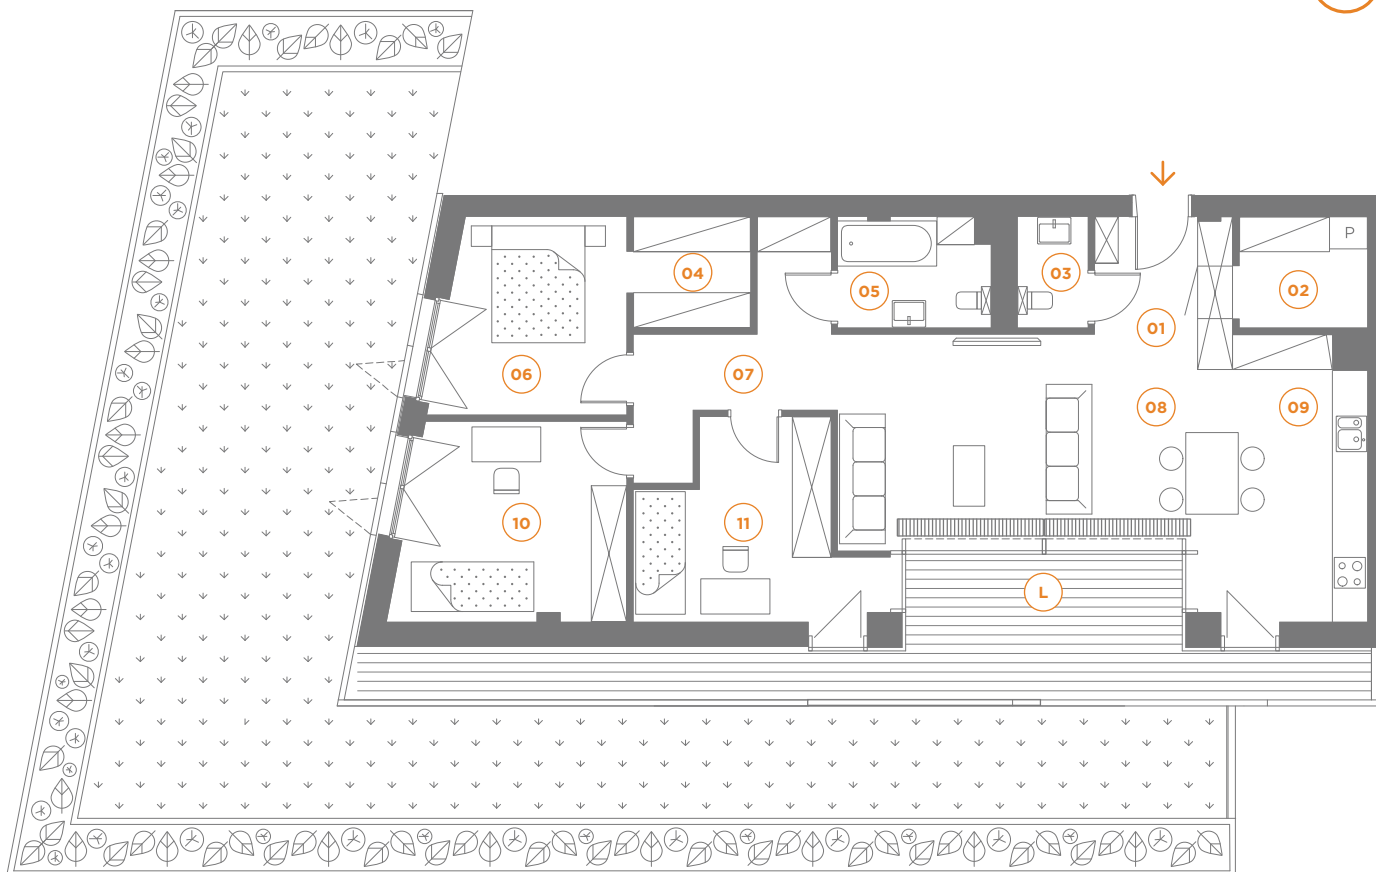

# M1

APARTAMENTY  
 KOLEKTORSKA 56

Apartament Apartment  
 Poziom Level 0

1m

01	Korytarz	Corridor	4,66
02	Pom. gosp.	Utility room	4,00
03	WC	WC	2,16
04	Garderoba	Wardrobe	3,70
05	Łazienka	Bathroom	4,63
06	Sypialnia	Bedroom	10,40
07	Korytarz	Corridor	8,30
08	Salon	Living room	23,84
09	Kuchnia	Kitchen	11,61
10	Pokój	Room	12,73
11	Pokój	Room	11,47
<b>TOTAL</b>	<b>TOTAL</b>		<b>97,50 m<sup>2</sup></b>
L	Loggia	Loggia	15,90
	Ogródek	Garden	81,50