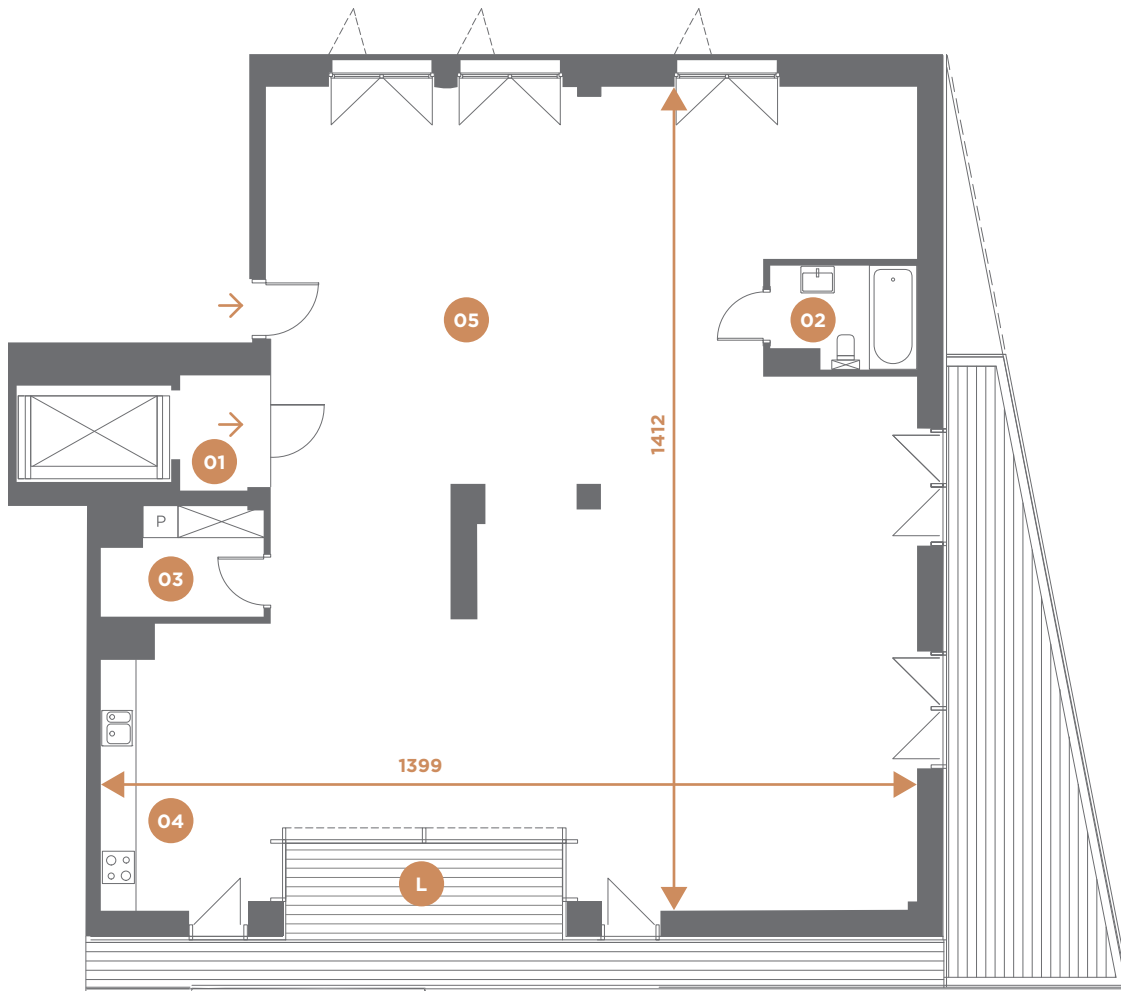

R • A • . . . .  
 . S • T • E • R  
 M • A • R • Y •  
 . M • O • N • T

APARTAMENTY  
 KOLEKTORSKA 56

# M6

Apartament Apartment  
 Poziom 2 Level 2

01	Hol	Hall	2,70
02	Łazienka	Bathroom	4,03
03	Pom. gosp.	Utility room	4,05
04	Kuchnia	Kitchen	13,46
05	Do aranżacji	Adjustable	140,86
<b>TOTAL</b>	<b>TOTAL</b>		<b>165,10 m<sup>2</sup></b>
L	Loggia	Loggia	38,80