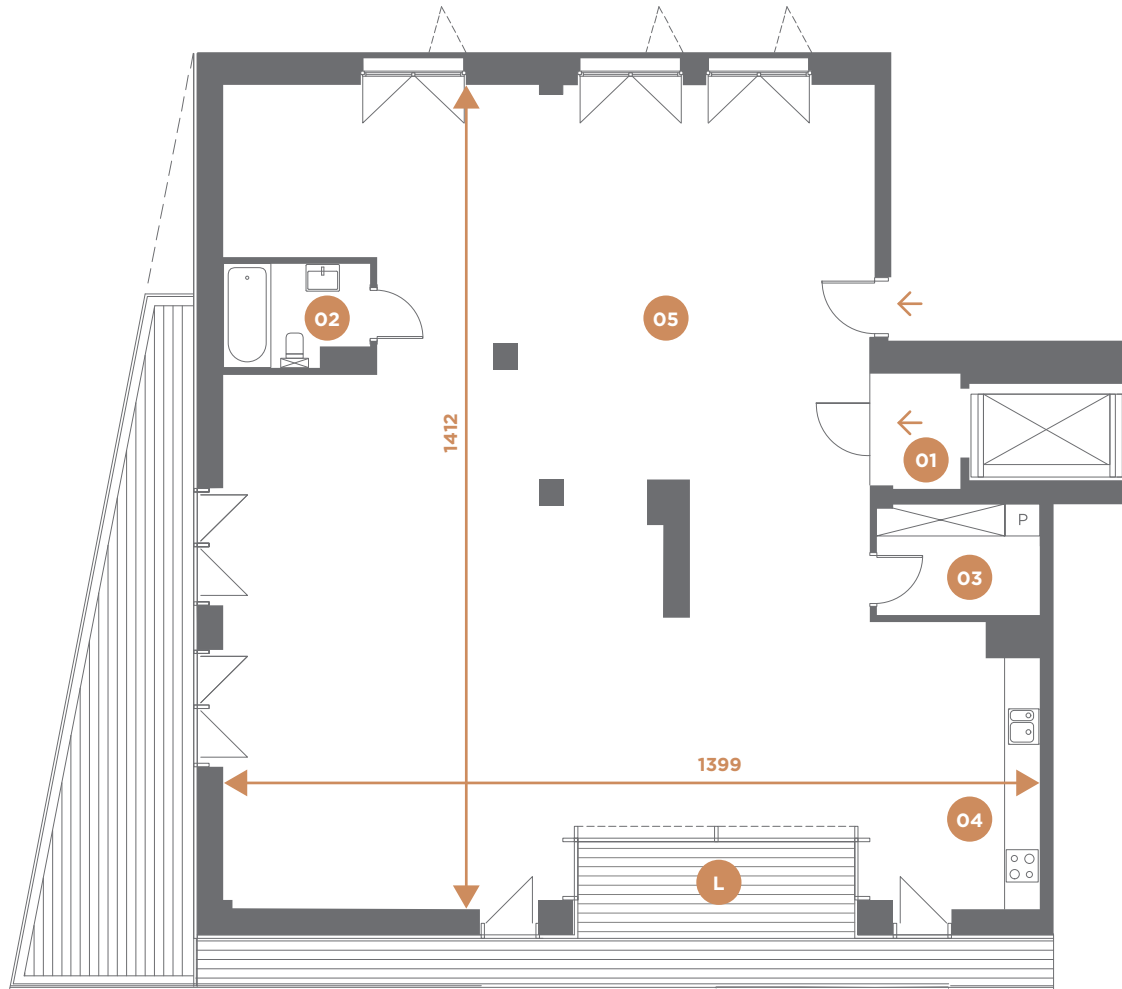

R • A • • • •  
 • S • T • E • R  
 M • A • R • Y •  
 • M • O • N • T

APARTAMENTY  
 KOLEKTORSKA 56

# M5

Apartament Apartment  
 Poziom 2 Level 2

1m

<b>01</b>	Hol	Hall	2,67
<b>02</b>	Łazienka	Bathroom	3,97
<b>03</b>	Pom. gosp.	Utility room	4,57
<b>04</b>	Kuchnia	Kitchen	13,46
<b>05</b>	Do aranżacji	Adjustable	140,49
<b>TOTAL</b>		<b>TOTAL</b>	<b>165,16 m<sup>2</sup></b>
<b>L</b>	Loggia	Loggia	39,50