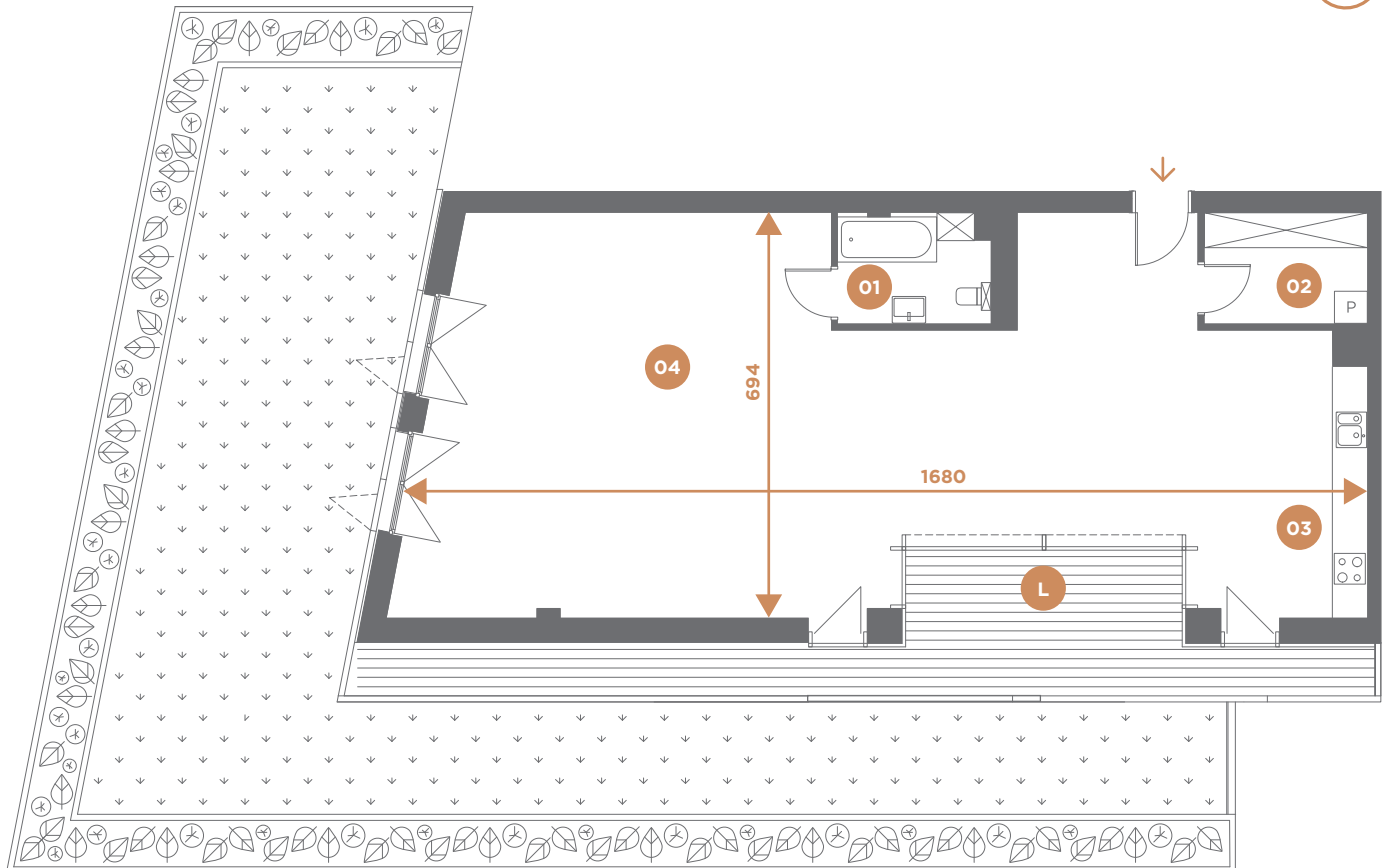

R • A • • • •
 • S • T • E • R
 M • A • R • Y •
 • M • O • N • T

APARTAMENTY
 KOLEKTORSKA 56

M1

Apartament Apartment
 Poziom 0 Level 0

1m

01	Łazienka	Bathroom	4,63
02	Pom. gosp.	Utility room	4,60
03	Kuchnia	Kitchen	13,66
04	Do aranżacji	Adjustable	77,05
TOTAL		TOTAL	99,94 m²
L	Loggia	Loggia	15,90
	Ogródek	Garden	81,50