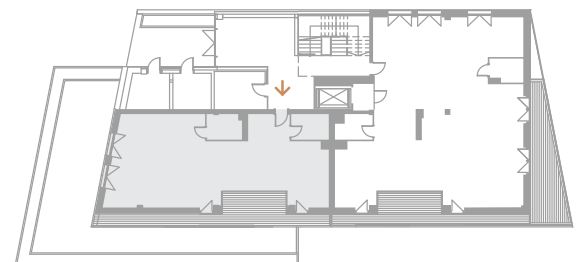

R • A • • • •
 • S • T • E • R
 M • A • R • Y •
 • M • O • N • T

APARTAMENTY
 KOLEKTORSKA 56

M1

Apartament Apartment
 Poziom 0 Level 0

1m

01	Łazienka	Bathroom	4,63
02	Pom. gosp.	Utility room	4,60
03	Kuchnia	Kitchen	13,66
04	Do aranżacji	Adjustable	77,05
TOTAL		TOTAL	99,94 m²
L	Loggia	Loggia	15,90
	Ogródek	Garden	81,50