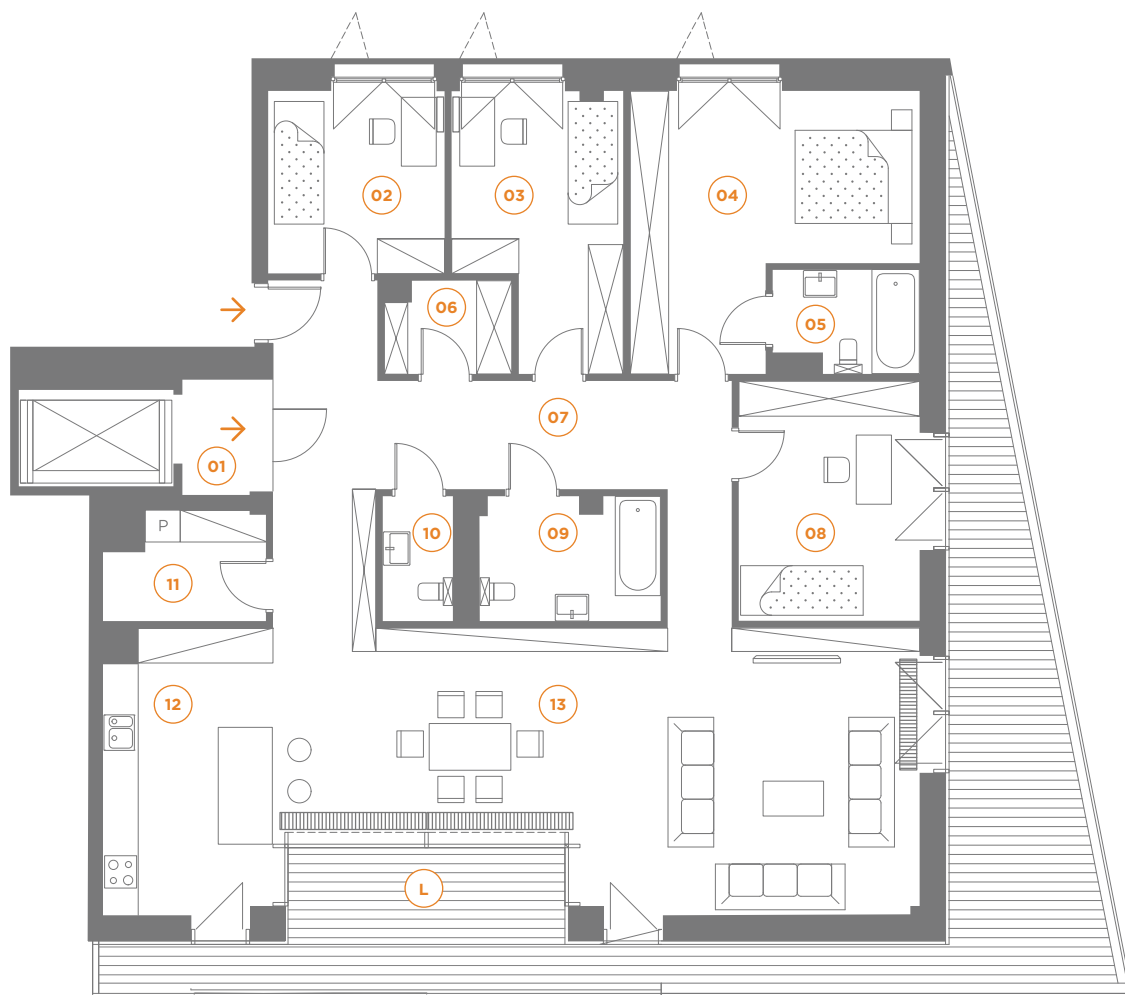

R • A • • • •
 • S • T • E • R
 M • A • R • Y •
 • M • O • N • T

APARTAMENTY
 KOLEKTORSKA 56

M2

Apartament Apartment
 Poziom Level Level 0

1m

01	Hol	Hall	2,91
02	Pokój	Room	9,40
03	Pokój	Room	12,22
04	Sypialnia	Bedroom	18,90
05	Łazienka	Bathroom	3,86
06	Garderoba	Wardrobe	3,36
07	Korytarz	Corridor	24,36
08	Pokój	Room	12,70
09	Łazienka	Bathroom	6,29
10	WC	WC	2,46
11	Pom. gosp.	Utility room	4,71
12	Kuchnia	Kitchen	13,68
13	Salon	Living room	46,63
TOTAL	TOTAL		161,48 m²
L	Loggia	Loggia	38,90